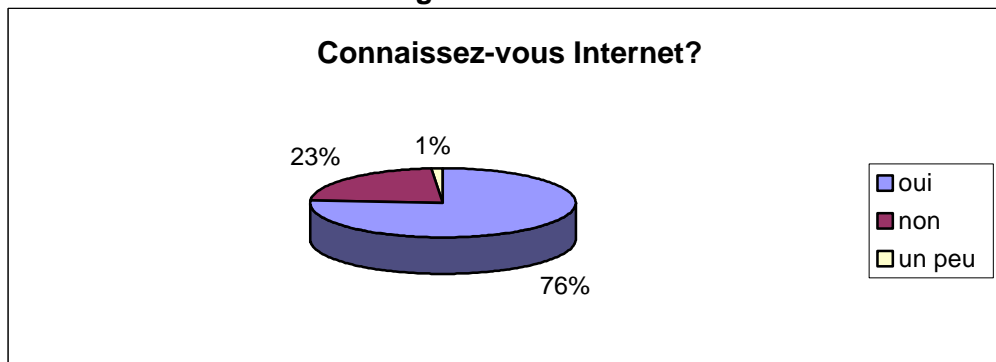

SONDAGE REALISE LORS DES NETDAYS 2000

Traitement du sondage : Sonia GUISELIN

oui	54
non	16
un peu	1

oui	48
non	24

oui	28
non	43

Sur quel serveur de messagerie?

- caramail
- club internet
- dreancast
- netscape communicator
- zone,jeux
- wanadoo
- aol
- infonie
- hotmail