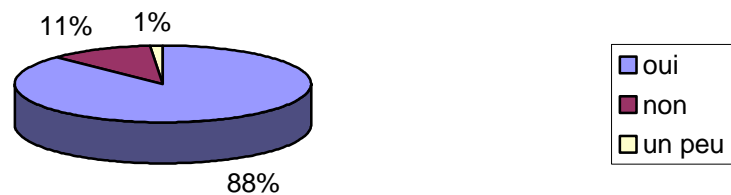

Avez-vous compris comment fonctionne Internet?