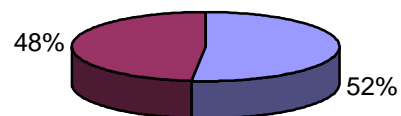

Connaissez-vous les moteurs de recherche?

- oui
- non

oui	33
non	31