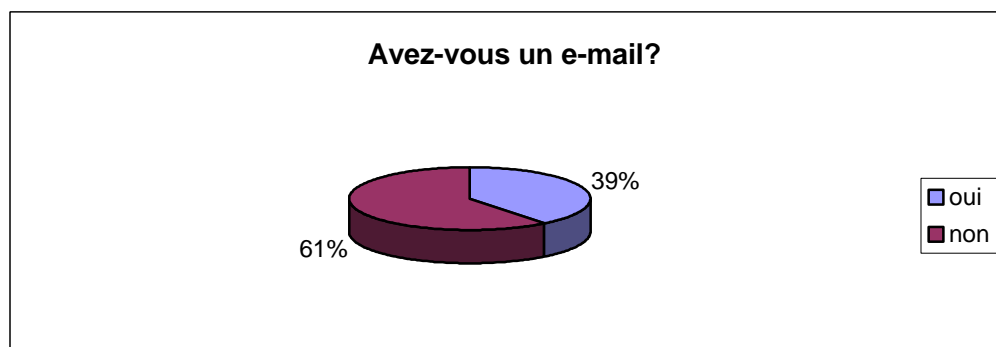

SONDAGE REALISE LORS DES NETDAYS 2000

Traitement du sondage : Sonia GUISELIN

oui	54
non	16
un peu	1

oui	48
non	24

oui	28
non	43

Sur quel serveur de messagerie?

- caramail
- club internet
- dreancast
- netscape communicator
- zone,jeux
- wanadoo
- aol
- infonie
- hotmail