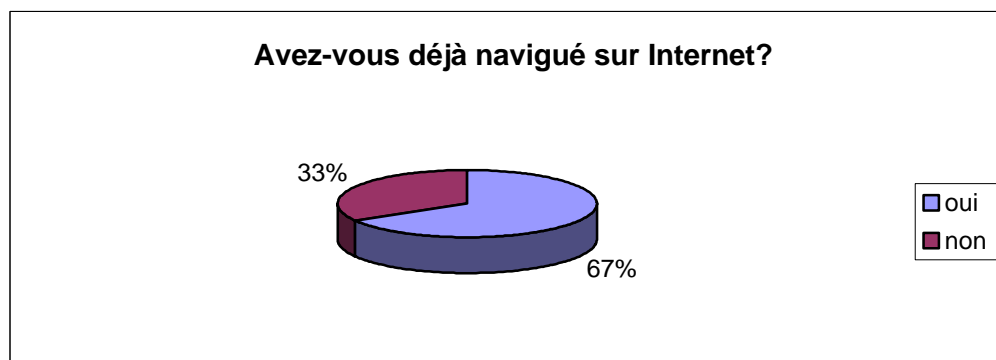

SONDAGE REALISE LORS DES NETDAYS 2000

Traitement du sondage : Sonia GUISELIN

oui	54
non	16
un peu	1

oui	48
non	24

oui	28
non	43

Sur quel serveur de messagerie?

- caramail
- club internet
- dreancast
- netscape communicator
- zone,jeux
- wanadoo
- aol
- infonie
- hotmail